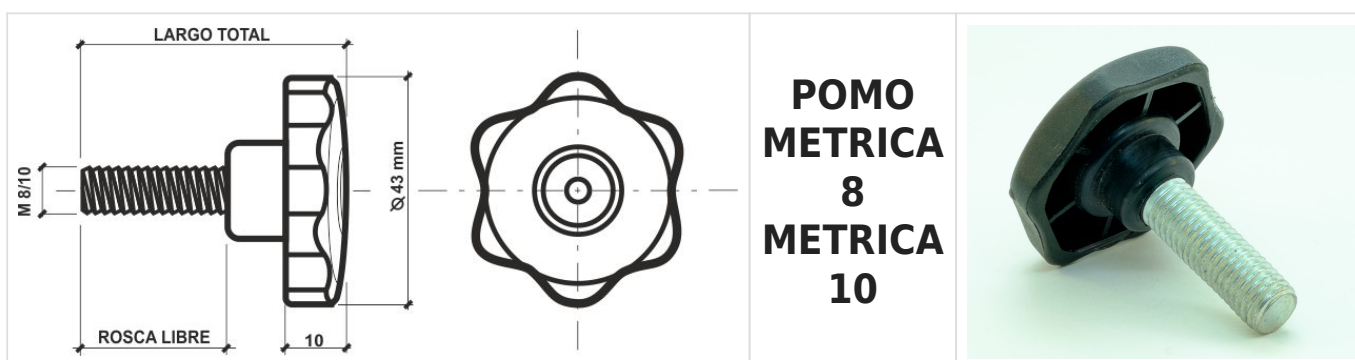

Referencia	Ext.	METRICA	LARGO TOTAL	ROSCA LIBRE
<b>PM-6</b>	26MM	M6	38	24

Referencia	Ext.	METRICA	LARGO TOTAL	ROSCA LIBRE
<b>PMG-8X25</b>	43MM	M8	34	15
<b>PMG-8X30</b>	43MM	M8	39	20
<b>PMG-8X35</b>	43MM	M8	44	25
<b>PMG-10X35</b>	43MM	M10	44	25

Referencia	Ext.	METRICA	LARGO TOTAL	ROSCA LIBRE
<b>PM-8X25</b>	27MM	M8	35MM	15MM
<b>PM-8X30</b>	27MM	M8	40MM	20MM
<b>PM-8X35</b>	27MM	M8	45MM	25MM
<b>PM-10X35</b>	27MM	M10	45MM	25MM