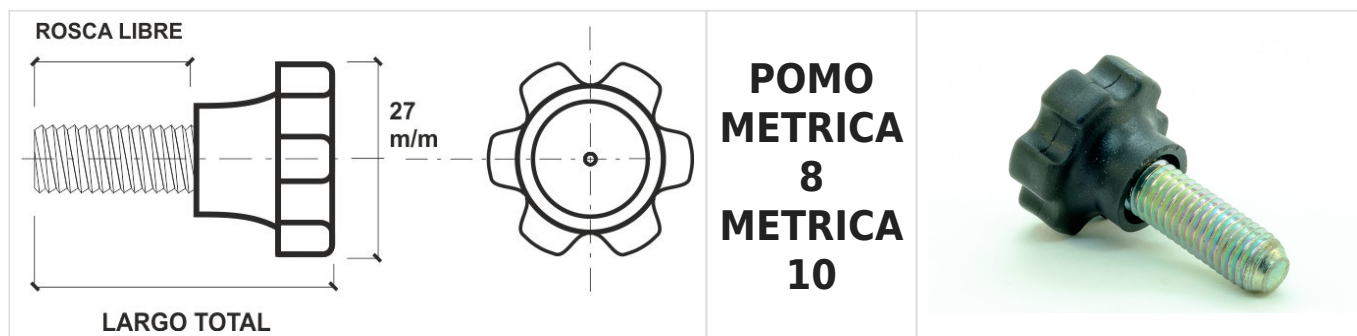

Referencia	Ext.	METRICA	LARGO TOTAL	ROSCA LIBRE
<b>PM-6</b>	26MM	M6	38	24

Referencia	Ext.	METRICA	LARGO TOTAL	ROSCA LIBRE
<b>PMG-8X25</b>	43MM	M8	34	15
<b>PMG-8X30</b>	43MM	M8	39	20
<b>PMG-8X35</b>	43MM	M8	44	25
<b>PMG-10X35</b>	43MM	M10	44	25

Referencia	Ext.	METRICA	LARGO TOTAL	ROSCA LIBRE
<b>PM-8X25</b>	27MM	M8	35MM	15MM
<b>PM-8X30</b>	27MM	M8	40MM	20MM
<b>PM-8X35</b>	27MM	M8	45MM	25MM
<b>PM-10X35</b>	27MM	M10	45MM	25MM